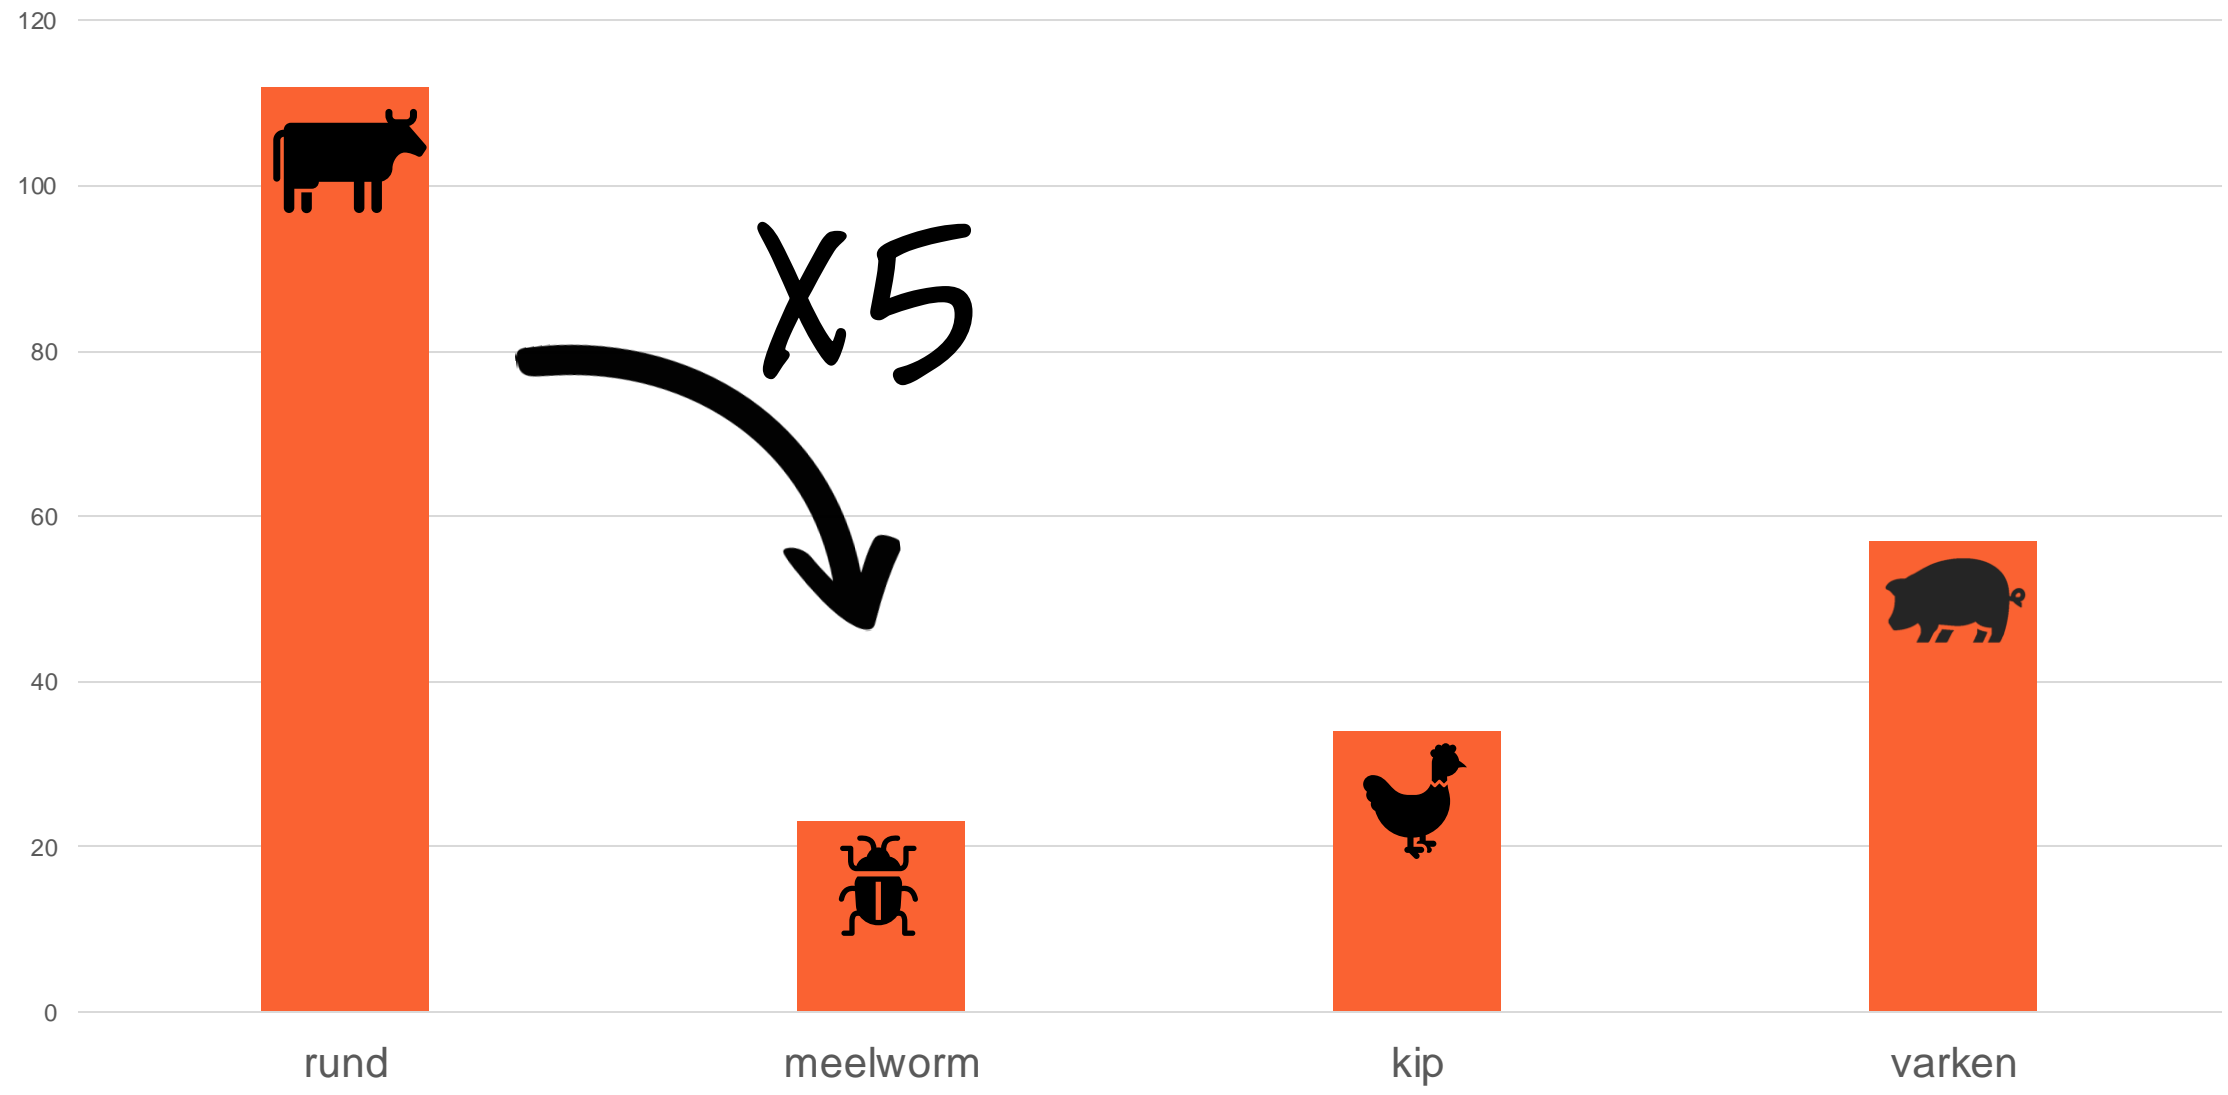

OPPORTUNITEITEN VAN INSECTEN VOOR DUURZAME VOEDING EN CIRCULAIRE VOEDINGSSYSTEMEN

THOMAS
MORE

SUPER INSECTEN

**producten met veel
EIWITTEN**

AARDE

ADULT

± 1 week

± 6 weken

NIMF

*ACHETA
DOMESTICUS*

EI

± 2 weken

4,500 Larvae
vs
1 Hamburger

liter water/kg proteïne

SUPER INSECTEN

OPPURTUNITEITEN VAN INSECTEN VOOR DUURZAME VOEDING EN CIRCULAIRE VOEDINGSSYSTEMEN